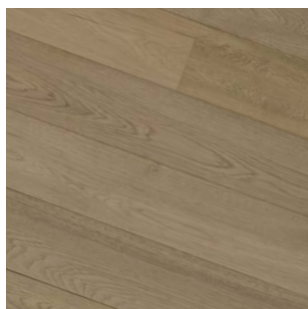

Pure
UV-olej, kartáč