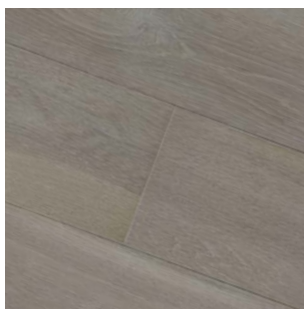

Mont Blanc
oxidatívny olej, kartáč

SKLADOM

Skladom u distribútora v ČR alebo rýchle dodanie od európskeho výrobcu vrátane vhodných líšt

ZÁRUKA 25 ROKOV

pre bytové zaťaženie

CRAFTS
MANSHIP

ŠPIČKOVÉ TECHNOLÓGIE + REMESLO

Najmodernejšie výrobné procesy, starostlivé spracovanie UV-olejmi a oxidatívnym olejom

FINE
GRADING

MINIMÁLNA RUSTIKALITA

Krásne farebné variácie, veľmi mierny výskyt hrčí

SCHODOVÉ HRANY PRE KAŽDÚ PODLAHU

Dodanie do 4 týždňov schodové hrany vyrobené priamo z podlahových lamiel pre Vaše perfektné schody

VHODNÉ PRE PODLAHOVÉ VYKUROVANIE

Všetky podlahy v kolekcii sú vhodné pre podlahové vykurovanie

Pure, UV-olej, kartáč